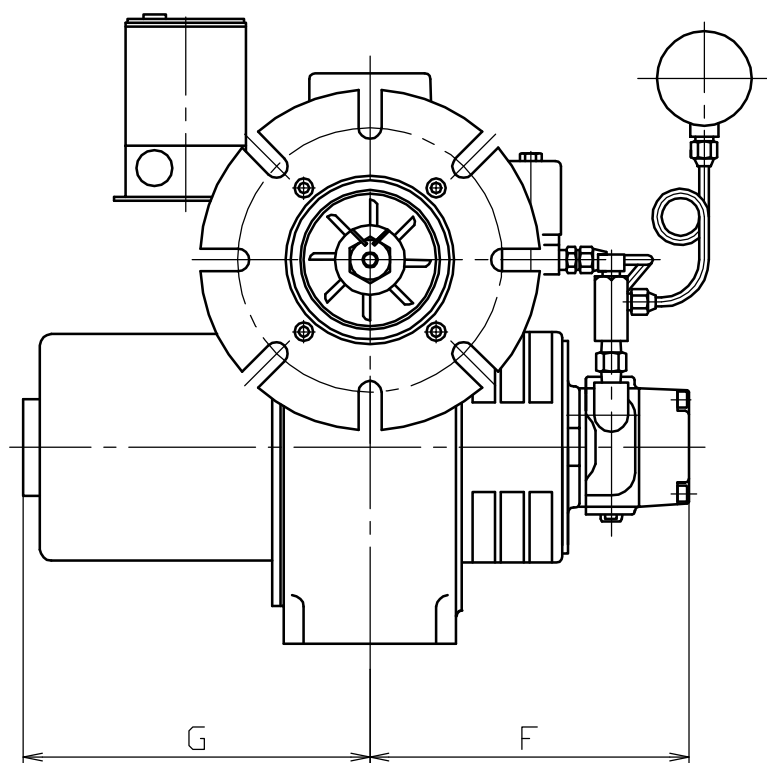

MGF-202 フランジ

MGF-252,302 フランジ

型番	A	B	C	D	E	F	G	I	J	K	L
MGF-202	97	218	203	89	310	170	184	12	180	140	4.5
MGF-252	105	263	231	114	345	236	203	12	255	193	4.5
MGF-302	115	263	231	140	345	236	203	12	255	193	4.5