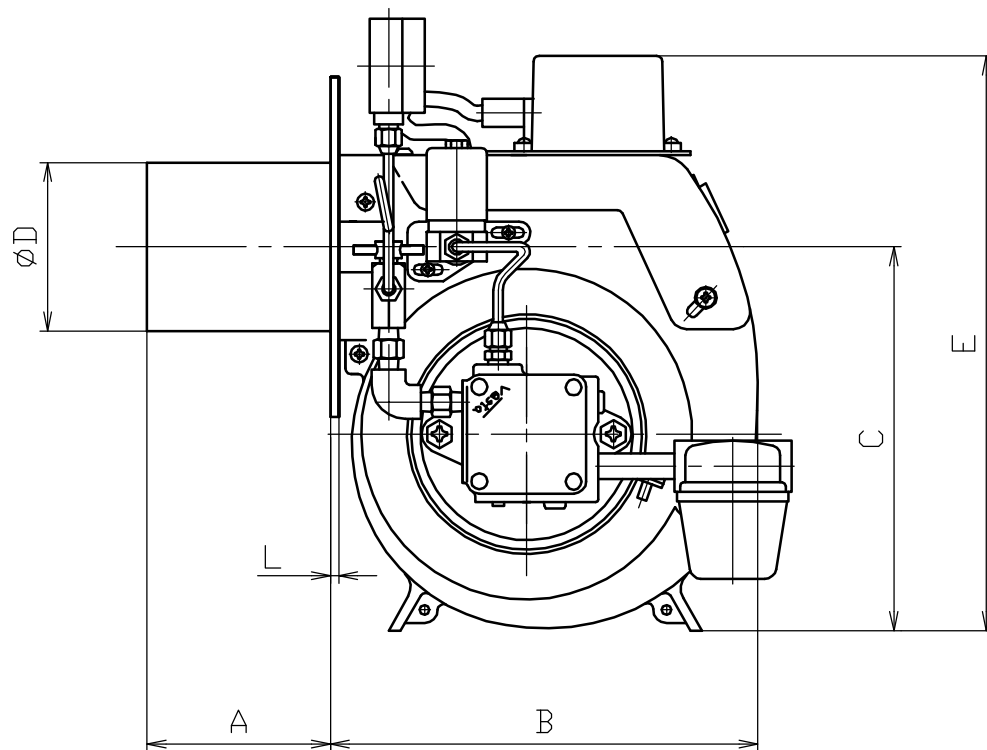

MGF-202 フランジ

MGF-252,302 フランジ

型番	A	B	C	D	E	F	G	I	J	K	L
MGF-202	97	218	203	89	310	170	184	12	180	140	4.5
MGF-252	105	263	231	114	345	236	203	12	255	193	4.5
MGF-302	115	263	231	140	345	236	203	12	255	193	4.5