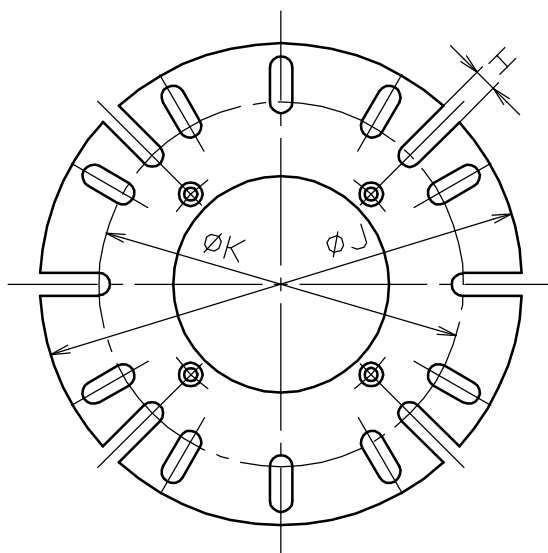

MGF-202 フランジ

MGF-252,302 フランジ

型番	A	B	C	D	E	F	G	I	J	K	L
MGF-202	97	218	203	89	310	170	184	12	180	140	4.5
MGF-252	105	263	231	114	345	236	203	12	255	193	4.5
MGF-302	115	263	231	140	345	236	203	12	255	193	4.5