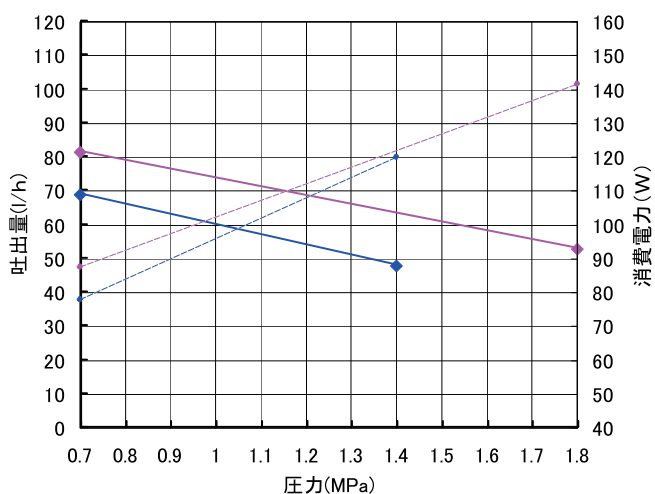

トロコイドポンプ [燃焼ポンプGFS] 性能表①

小型バーナ用の
特別設計です

灯油、A重油 50Hz-2P

●GFS-VA 消費電力・吐出量

—◆— 灯油 吐出量 —◆— A重油 吐出量
—●— 灯油 消費電力 —●— A重油 消費電力

●GFS-VEA 消費電力・吐出量

灯油、A重油 60Hz-2P

●GFS-VA 消費電力・吐出量

—◆— 灯油 吐出量 —◆— A重油 吐出量
—●— 灯油 消費電力 —●— A重油 消費電力

●GFS-VEA 消費電力・吐出量

トロコイドポンプ [燃焼ポンプGFS] 性能表②

小型バーナ用の
特別設計です

灯油、A重油 50Hz-4P

●GFS-VA,VEA 吐出量

- ◆— GFS-VA 灯油 —◆— GFS-VEA 灯油
- -◆- GFS-VA A重油 - -◆- GFS-VEA A重油

灯油、A重油 60Hz-4P