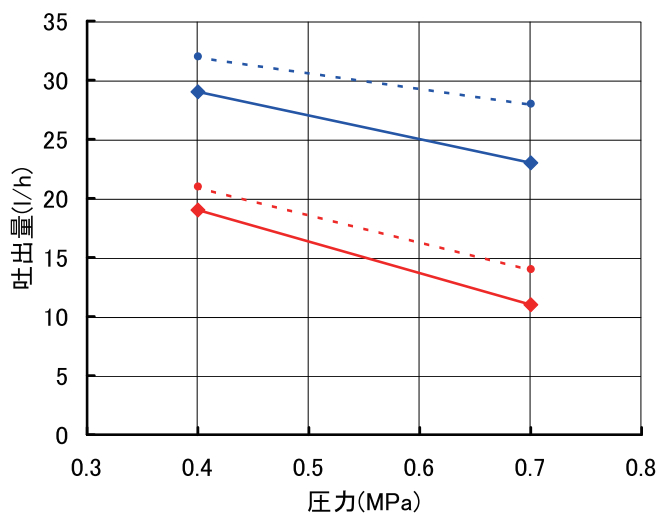

トロコイドポンプ [燃焼ポンプGFS] 性能表①

小型バーナ用の
特別設計です

灯油、A重油 50Hz-2P

●GFS-VA 消費電力・吐出量

—◆— 灯油 吐出量 —◆— A重油 吐出量
—●— 灯油 消費電力 —●— A重油 消費電力

●GFS-VEA 消費電力・吐出量

灯油、A重油 60Hz-2P

●GFS-VA 消費電力・吐出量

—◆— 灯油 吐出量 —◆— A重油 吐出量
—●— 灯油 消費電力 —●— A重油 消費電力

●GFS-VEA 消費電力・吐出量

トロコイドポンプ [燃焼ポンプGFS] 性能表②

小型バーナ用の
特別設計です

灯油、A重油 50Hz-4P

●GFS-VA,VEA 吐出量

- ◆— GFS-VA 灯油 —◆— GFS-VEA 灯油
- -◆- GFS-VA A重油 - -◆- GFS-VEA A重油

灯油、A重油 60Hz-4P