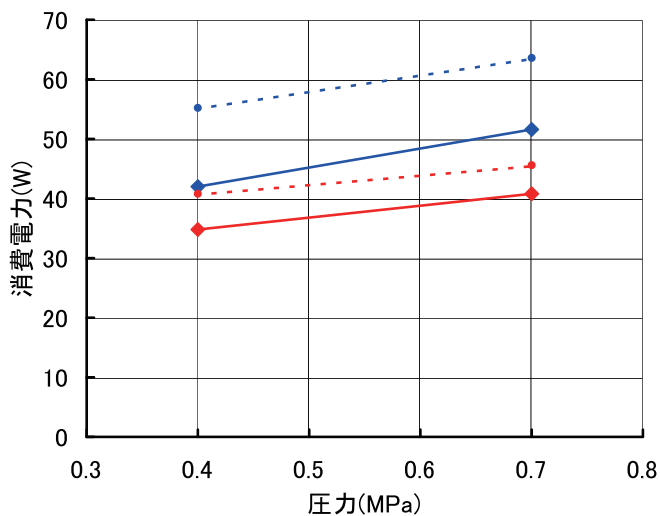

灯油、A重油 60Hz-4P

●GFS-VA,VEA 消費電力