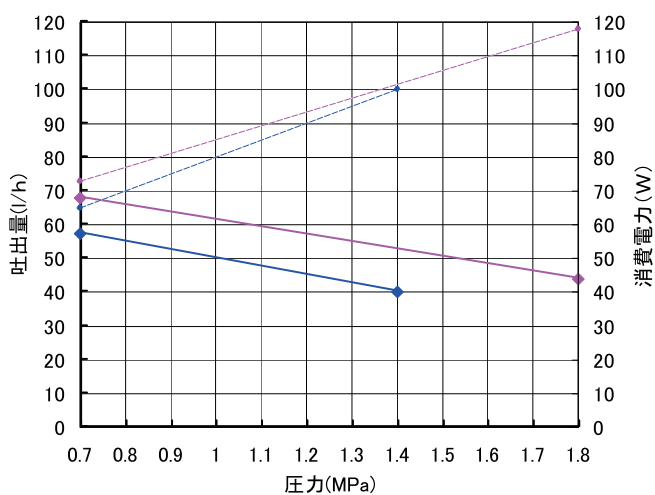

トロコイドポンプ [燃焼ポンプGFS] 性能表①

小型バーナ用の
特別設計です

灯油、A重油 50Hz-2P

●GFS-VA 消費電力・吐出量

—◆— 灯油 吐出量 —◆— A重油 吐出量
—●— 灯油 消費電力 —●— A重油 消費電力

●GFS-VEA 消費電力・吐出量

灯油、A重油 60Hz-2P

●GFS-VA 消費電力・吐出量

—◆— 灯油 吐出量 —◆— A重油 吐出量
—●— 灯油 消費電力 —●— A重油 消費電力

●GFS-VEA 消費電力・吐出量

トロコイドポンプ [燃焼ポンプGFS] 性能表②

小型バーナ用の
特別設計です

灯油、A重油 50Hz-4P

●GFS-VA,VEA 吐出量

- ◆— GFS-VA 灯油 —◆— GFS-VEA 灯油
- -◆- GFS-VA A重油 - -◆- GFS-VEA A重油

灯油、A重油 60Hz-4P