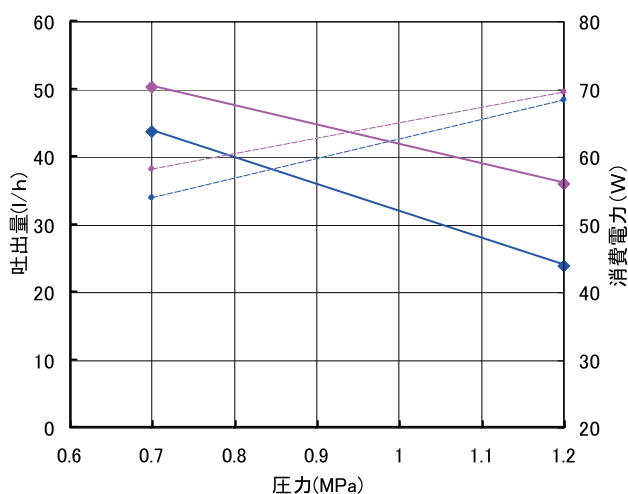

トロコイドポンプ [燃焼ポンプGFS] 性能表①

小型バーナ用の
特別設計です

灯油、A重油 50Hz-2P

●GFS-VA 消費電力・吐出量

—◆— 灯油 吐出量 —◆— A重油 吐出量
—●— 灯油 消費電力 —●— A重油 消費電力

●GFS-VEA 消費電力・吐出量

灯油、A重油 60Hz-2P

●GFS-VA 消費電力・吐出量

—◆— 灯油 吐出量 —◆— A重油 吐出量
—●— 灯油 消費電力 —●— A重油 消費電力

●GFS-VEA 消費電力・吐出量

トロコイドポンプ [燃焼ポンプGFS] 性能表②

小型バーナ用の
特別設計です

灯油、A重油 50Hz-4P

●GFS-VA,VEA 吐出量

- ◆— GFS-VA 灯油 —◆— GFS-VEA 灯油
- -◆- GFS-VA A重油 - -◆- GFS-VEA A重油

灯油、A重油 60Hz-4P