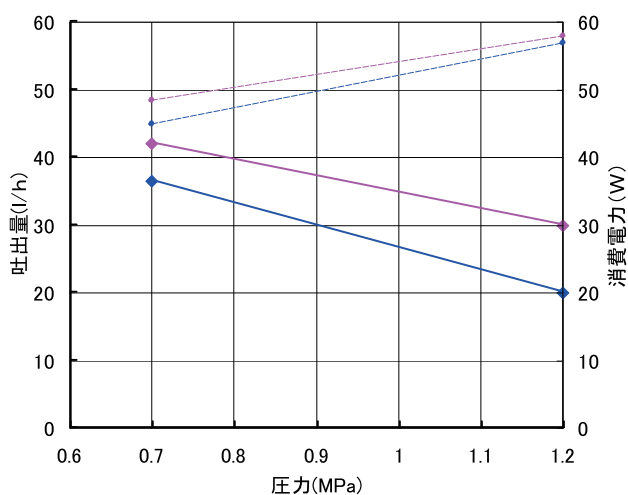

トロコイドポンプ [燃焼ポンプGFS] 性能表①

小型バーナ用の
特別設計です

灯油、A重油 50Hz-2P

●GFS-VA 消費電力・吐出量

—◆— 灯油 吐出量 —◆— A重油 吐出量
—●— 灯油 消費電力 —●— A重油 消費電力

●GFS-VEA 消費電力・吐出量

灯油、A重油 60Hz-2P

●GFS-VA 消費電力・吐出量

—◆— 灯油 吐出量 —◆— A重油 吐出量
—●— 灯油 消費電力 —●— A重油 消費電力

●GFS-VEA 消費電力・吐出量

トロコイドポンプ [燃焼ポンプGFS] 性能表②

小型バーナ用の
特別設計です

灯油、A重油 50Hz-4P

●GFS-VA,VEA 吐出量

- ◆— GFS-VA 灯油 —◆— GFS-VEA 灯油
- -◆- GFS-VA A重油 - -◆- GFS-VEA A重油

灯油、A重油 60Hz-4P