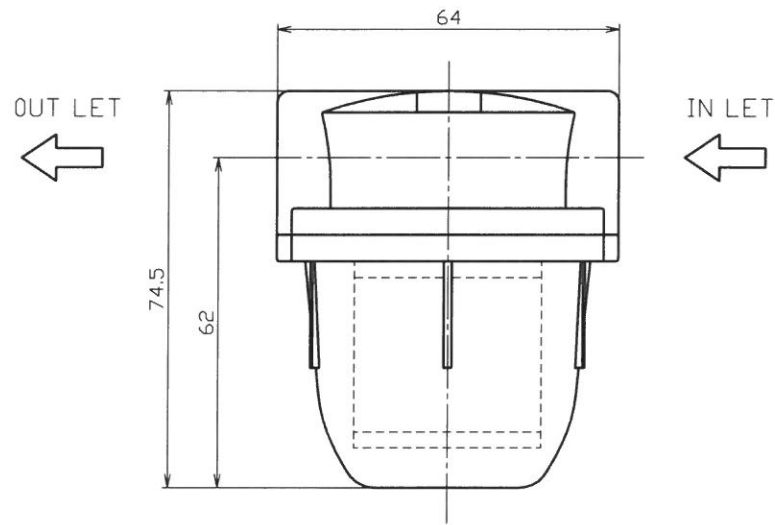

	来	歴	年月日		
△			・		
△			・		

接続口径 : Rc 1/4
材 質 : ADC12
ろ過間隙 : 120 MESH

型番	FA-8	名	_____		
製図	上坂 宣喬	称	アブラフィルタ		
検図		尺度	1:1	図番	MZ920645
承認		作成	20.6.25		/