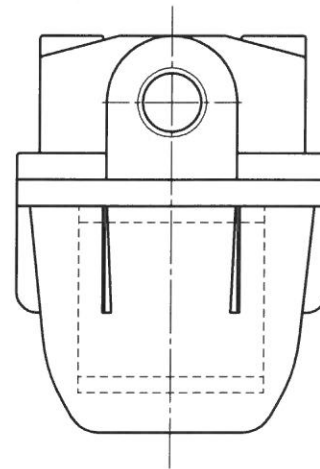

	来	歴	年月日		
△			・		
△			・		

接続口径 : Rc 1/4
材 質 : ADC12
ろ過間隙 : 120 MESH

型番	FA-8	名	_____		
製図	上坂 宣喬	称	アブラフィルタ		
検図		尺度	1:1	図番	MZ920645
承認		作成	20.6.25		/