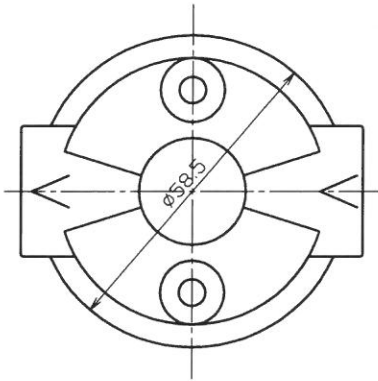

	来	歴	年月日		
△			・		
△			・		

接続口径 : Rc 1/4
材 質 : ADC12
ろ過間隙 : 120 MESH

型番	FA-8	名	_____		
製図	上坂 宣喬	称	アブラフィルタ		
検図		尺度	1:1	図番	MZ920645
承認		作成	20.6.25		/