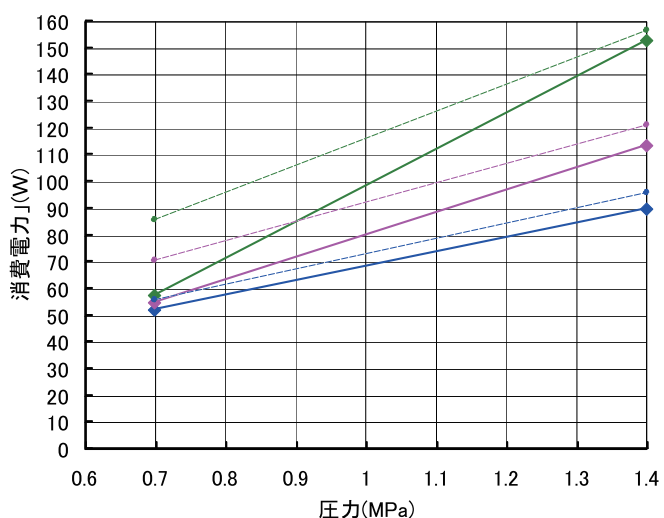

灯油、A重油 50Hz-2P

●GFY-V1, V2, V3 消費電力