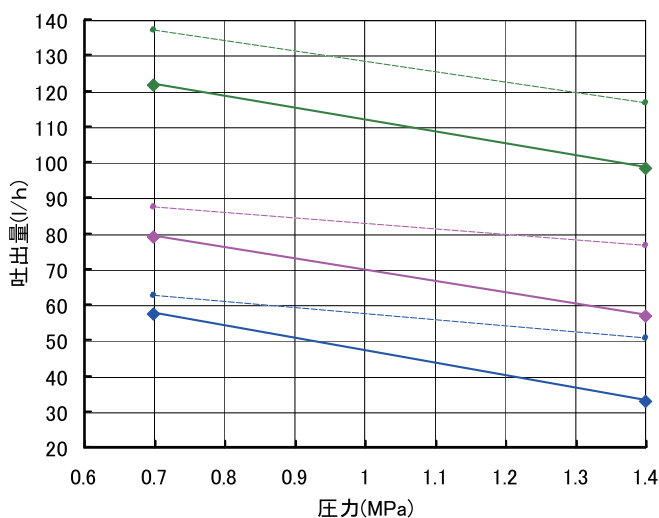

●GFY-V1, V2, V3 吐出量

◆ GFY-V1 灯油   ◆ GFY-V2 灯油   ◆ GFY-V3 灯油
- - GFY-V1 A重油   - - GFY-V2 A重油   - - GFY-V3 A重油