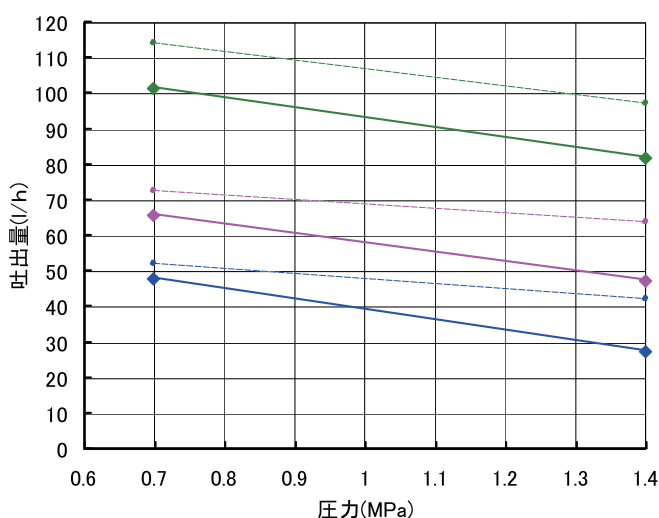

●GFY-V1, V2, V3 吐出量

◆ GFY-V1 灯油   ◆ GFY-V2 灯油   ◆ GFY-V3 灯油
- - GFY-V1 A重油   - - GFY-V2 A重油   - - GFY-V3 A重油