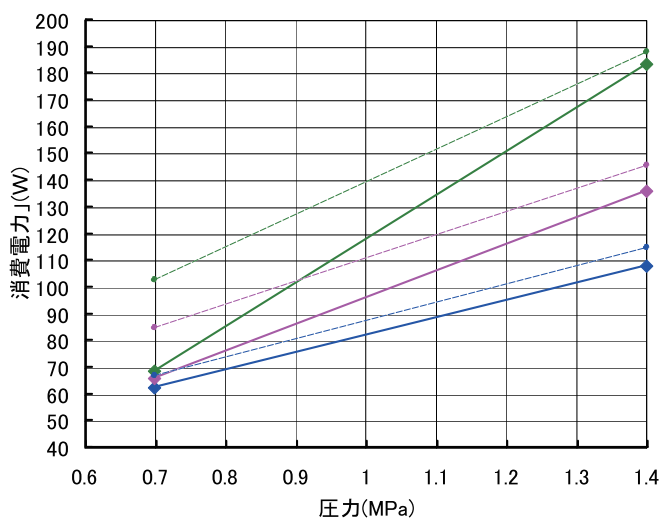

灯油、A重油 60Hz-2P

●GFY-V1, V2, V3 消費電力