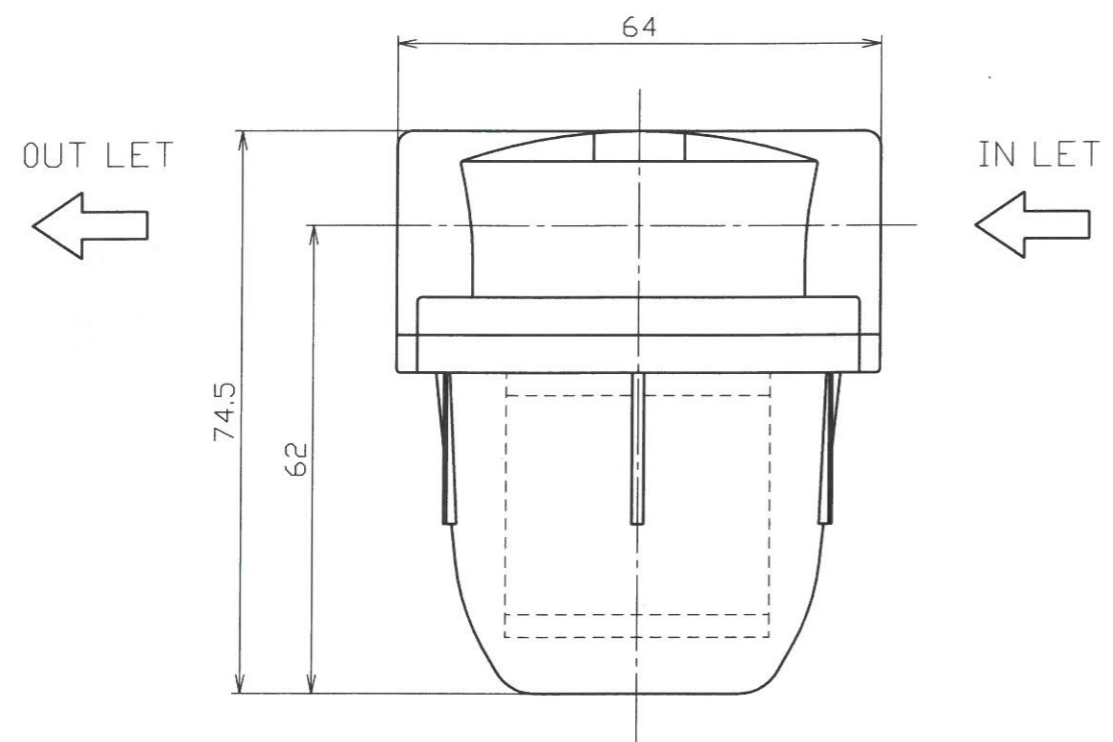

	来	歴	年月日		
△			..		
△			..		

接続口径 : Rc 1/4
 材 質 : ADC12
 る過間隙 : 120 MESH

型番	FA-8	名	_____		
製図	上坂 宣喬	称	アブラフィルタ		
検図	小山 正司	尺	1:1	図	MZ920645
承認	林 義代	度			
作成	20.6.25			番	