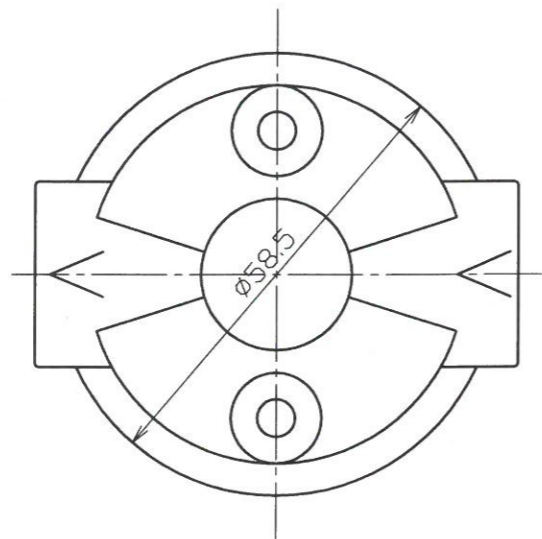

	来	歴	年月日		
△			..		
△			..		

接続口径 : Rc 1/4
 材 質 : ADC12
 る過間隙 : 120 MESH

型番	FA-8	名	_____		
製図	上坂 宣喬	称	アブラフィルタ		
検図	小山 正司	尺	1:1	図	MZ920645
承認	林 義代	度			
作成	20.6.25			番	