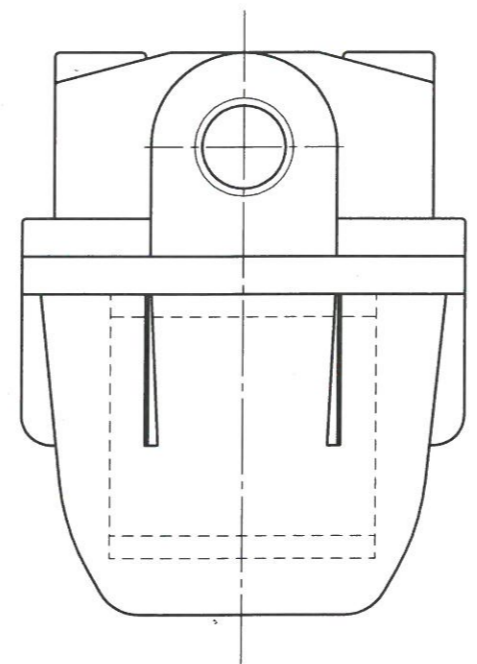

	来	歴	年月日		
△			..		
△			..		

接続口径 : Rc 1/4
 材 質 : ADC12
 る過間隙 : 120 MESH

型番	FA-8	名	_____		
製図	上坂 宣喬	称	アブラフィルタ		
検図	小山 正司	尺	1:1	図	MZ920645
承認	林 義代	度			
作成	20.6.25			番	