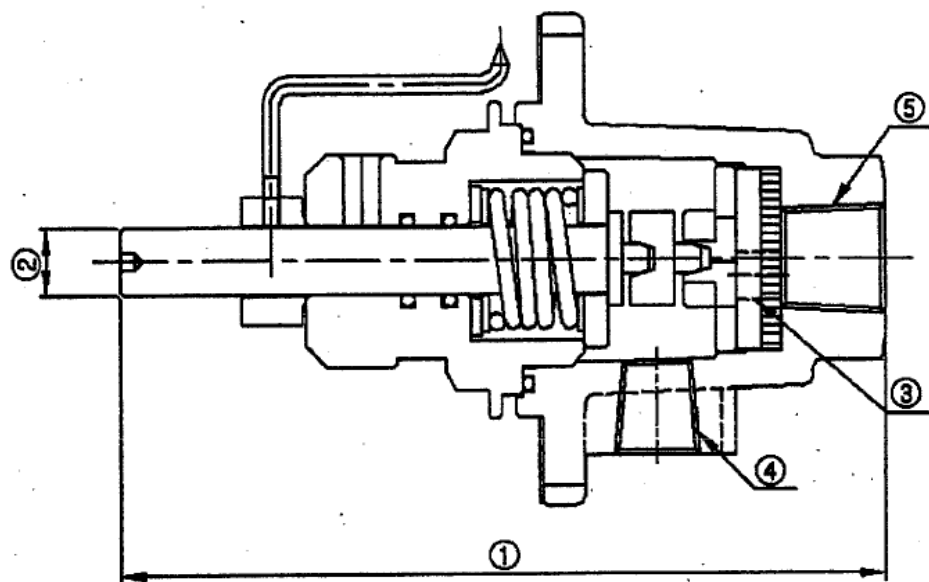

オイル ボリューム コントロール弁 OVC

①	110 ± 1.0
②	∅9.5 ± 0.1
③	∅4.7 ± 0.02
④	Inlet PT 1/4"
⑤	Outlet PT 3/8"
最高圧力	17.5 Kg/cm <sup>2</sup>

MODEL NO.	MODEL	利ノ径(mm)
OVC	A-TYPE	∅3.7
	B-TYPE	∅4.7
	C-TYPE	∅5.7
	D-TYPE	∅6.7

**コロナ株式会社**